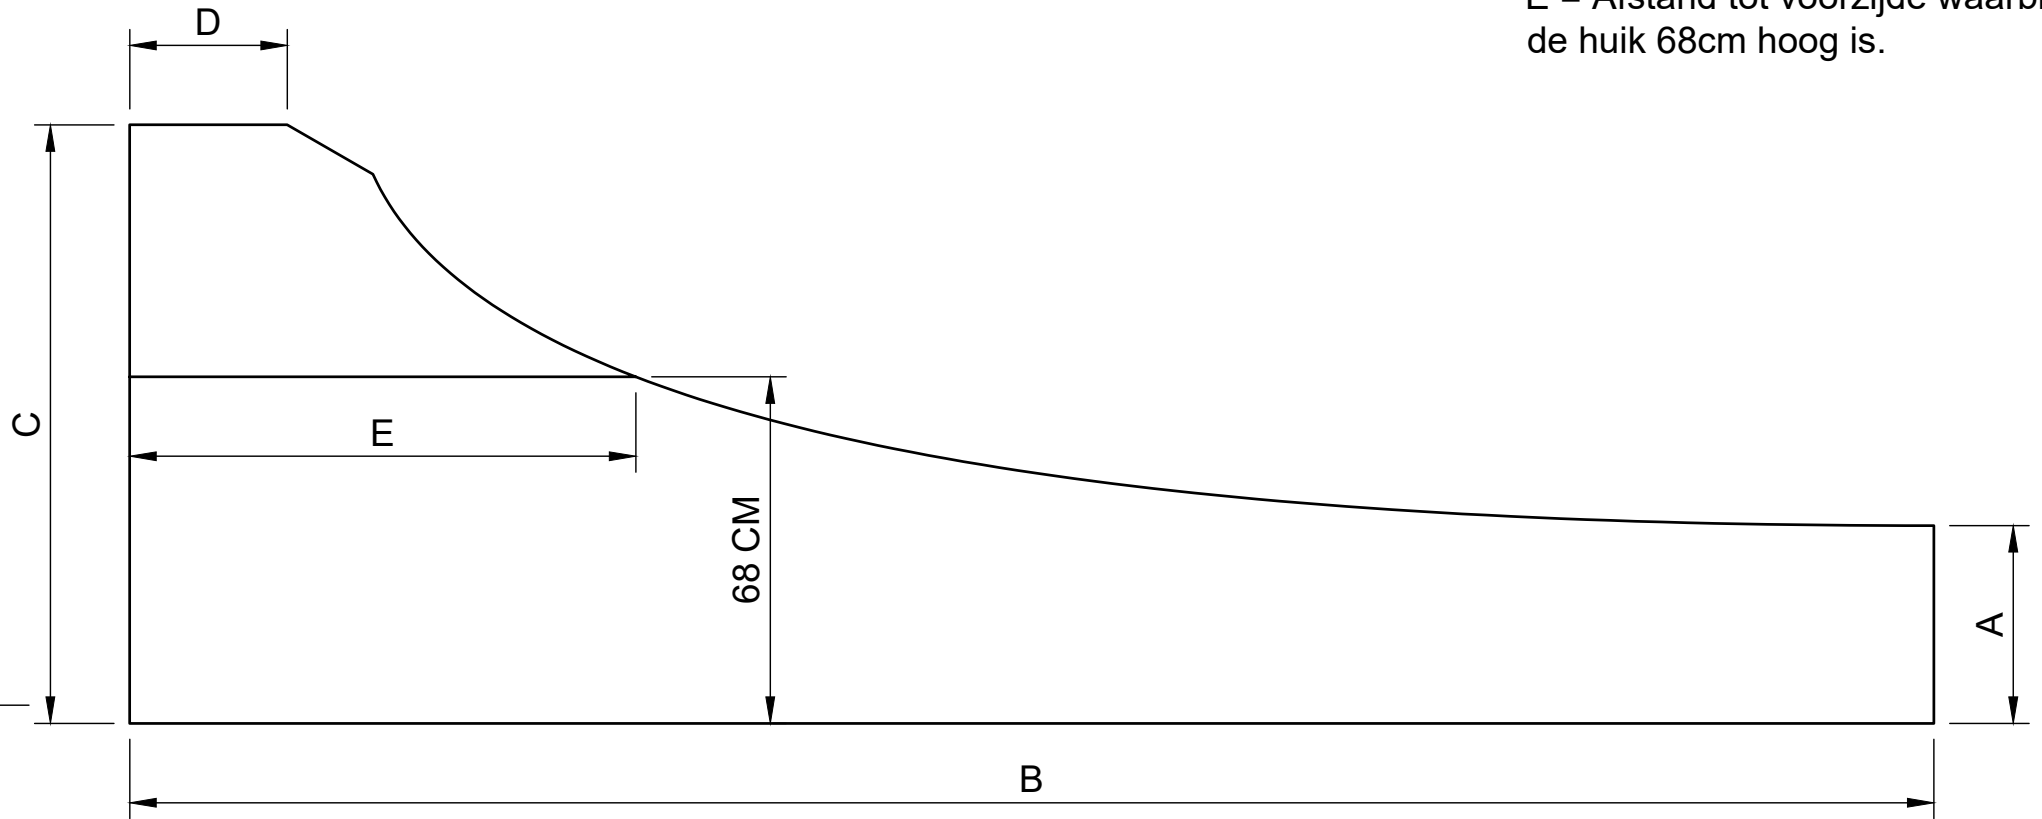

E = Afstand tot voorzijde waarbij
de huik 68cm hoog is.

A		Klant naam:	
B		Klant nummer:	
C		Type schip:	
D		Materiaal:	
E		Kleur:	